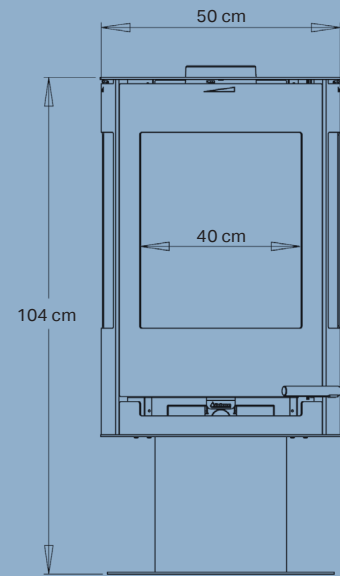

Aduro 9.3

- Enkel betjening
- Ren forbrænding
- Effektivt rudeskyl
- 5 års garanti*

**Aduro
Tronic**

Automatisk
lufttilførsel
op til 40%
mindre brænde-
forbrug

Afstand (cm) til brændbart materiale

Specifikationer

Nominel effekt	6,0 kW
Opvarmer	30-140 m²
Røgafgang	Ø15 cm top/bag
Afstand til brændbart materiale	Bagud 7,5 cm, til siden 70 cm
Brændkammerbredde	40 cm
Mål (HxBxD)	104 x 50 x 49 cm
Afstand fra gulv til center bagudgang	92,2 cm
Vægt	103 kg
Farve/Materiale	Sort pladejern
Virkningsgrad	80%
Godkendelser	Svanemærket, NS3058, CE, EN13240 & Ecodesign 2022
Inkl. Aduro-tronic automatik	✓
Energiklasse	A⁺
Energieffektivitetsindeks	108,9

*Registrer din Aduro brændeovn på aduro.dk/garanti senest fem måneder efter køb og få fem års gratis garanti.

EAN: 5704065004472
DB: 1506477