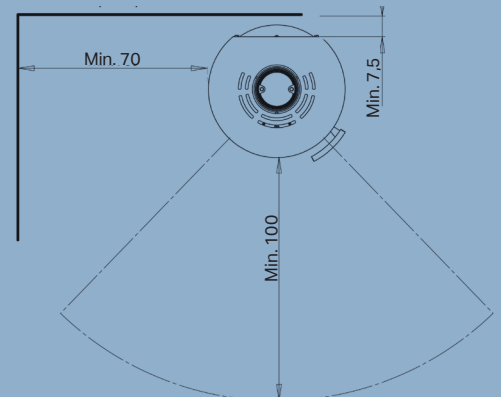

Afstand (cm) til brændbart materiale