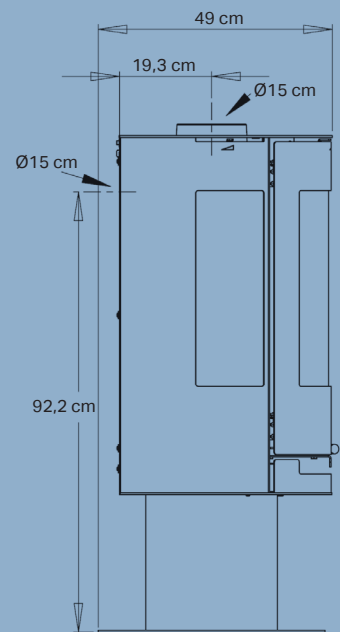

Aduro 9.3

- Enkel betjening
- Ren forbrænding
- Effektivt rudeskyl
- 5 års garanti*

**Aduro
Tronic**

Automatisk
lufttilførsel
op til 40%
mindre brænde-
forbrug

Afstand (cm) til brændbart materiale

Specifikationer

Nominel effekt	6,0 kW
Opvarmer	30-140 m²
Røgafgang	Ø15 cm top/bag
Afstand til brændbart materiale	Bagud 7,5 cm, til siden 70 cm
Brændkammerbredde	40 cm
Mål (HxBxD)	104 x 50 x 49 cm
Afstand fra gulv til center bagudgang	92,2 cm
Vægt	103 kg
Farve/Materiale	Sort pladejern
Virkningsgrad	80%
Godkendelser	Svanemærket, NS3058, CE, EN13240 & Ecodesign 2022
Inkl. Aduro-tronic automatik	✓
Energiklasse	A⁺
Energieffektivitetsindeks	108,9

*Registrer din Aduro brændeovn på aduro.dk/garanti senest fem måneder efter køb og få fem års gratis garanti.

EAN: 5704065004472
DB: 1506477